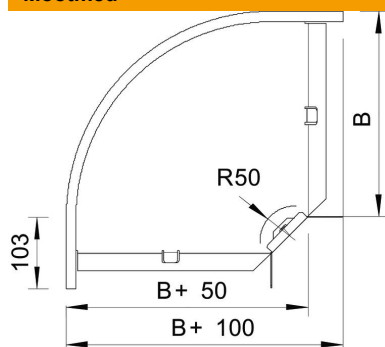

Tehniline andmeleht

90°-poogen 60 FT

Artiklinumber: 7125189

Horisontaalne põlv 90° kõigile kaablirennitüüpidele (küljekõrgus 60 mm).
Lisadetail tarnitakse monteerimata olekus.

Sisaldab vajalikku kinnitusmaterjali.

Laius 50 mm on nurgelise teostusega ja ei vasta joonisele.

St Teras

FT Kuumtsingitud kastmismeetodil

Põhiandmed

Artiklinumber	7125189
Tüüp	RB 90 615 FT
Nimetus 1	Poogen 90°
Nimetus 2	horisontaalne, nurgaühendusega
Tooja	OBO
Mõõde	60x150
Materjal	Teras
Pinnakate	Kuumtsingitud kastmismeetodil
Pindala standard	DIN EN ISO 1461
Väikseim täisühik	1
Koguse ühik	Tükk
Kaal	89,5 kg
Kaaluühik	kg/100 tk

Mõõtmed

Laius	150 mm
Laius	6 in
Kõrgus	60 mm
Kõrgus	2 in
Mõõt B	150 mm
Mõõt R	50 mm

Tehniline andmeleht

90°-poogen 60 FT

Artiklinumber: 7125189

Tehnilised andmed

Põlv (nurk)	90°
Ühenduse teostus	kaasa arvatud jätkuelement
Konstruksioonitüüp	Põlv, jäik
Toimetamine	jah
Paigaldusperforeering põhjas	ei
NATO aukude muster	ei
Ümbersuunaja	horisontaalne
Roostevaba teras, peitsitud	ei
Külje perforatsioon	ei
Pika sildega teostus	ei
kaablikandursüsteemi liitmiku tüüp	kruvitud