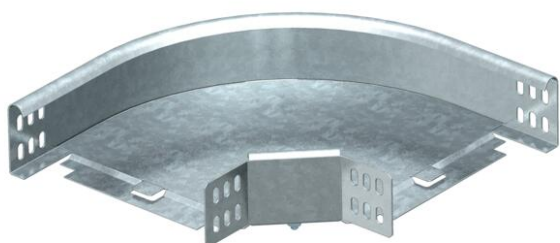

Tehniline andmeleht

90°-poogen 60 FT

Artiklinumber: 7125189

Horisontaalne põlv 90° kõigile kaablirennitüüpidele (küljekõrgus 60 mm).
Lisadetail tarnitakse monteerimata olekus.

Sisaldab vajalikku kinnitusmaterjali.

Laius 50 mm on nurgelise teostusega ja ei vasta joonisele.

St Teras

FT Kuumtsingitud kastmismeetodil

Põhiandmed

Artiklinumber	7125189
Tüüp	RB 90 615 FT
Nimetus 1	Poogen 90°
Nimetus 2	horisontaalne, nurgaühendusega
Tooja	OBO
Mõõde	60x150
Materjal	Teras
Pinnakate	Kuumtsingitud kastmismeetodil
Pindala standard	DIN EN ISO 1461
Väikseim täisühik	1
Koguse ühik	Tükk
Kaal	89,5 kg
Kaaluühik	kg/100 tk

Mõõtmed

Laius	150 mm
Laius	6 in
Kõrgus	60 mm
Kõrgus	2 in
Mõõt B	150 mm
Mõõt R	50 mm

Tehniline andmeleht

90°-poogen 60 FT

Artiklinumber: 7125189

Tehnilised andmed

Põlv (nurk)	90°
Ühenduse teostus	kaasa arvatud jätkuelement
Konstruksioonitüüp	Põlv, jäik
Toimetamine	jah
Paigaldusperforeering põhjas	ei
NATO aukude muster	ei
Ümbersuunaja	horisontaalne
Roostevaba teras, peitsitud	ei
Külje perforatsioon	ei
Pika sildega teostus	ei
kaablikandursüsteemi liitmiku tüüp	kruvitud