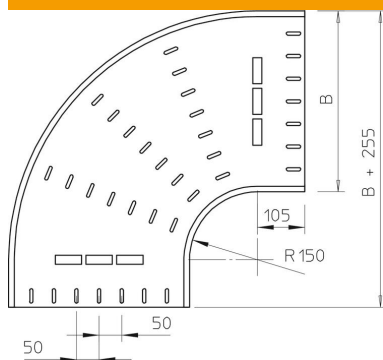

## 90°-poogen 60 FT

Artiklinumber: 7125410

Horisontaalne põlv 90° kõigile kaablirennitüüpidele (küljekõrgus 60 mm).  
Ümmargune lisadetail. Lisadetaili siseraadius on 150 mm.  
Kinnitusmaterjalid tuleb eraldi tellida.

### Põhiandmed

Artiklinumber	7125410
Tüüp	RB 90 640 FT
Nimetus 1	Poogen 90°
Nimetus 2	horisontaalne, ümar vorm
Tooja	OBO
Mõõde	60x400
Materjal	Teras
Pinnakate	Kuumtsingitud kastmismeetodil
Pindala standard	DIN EN ISO 1461
Väikseim täisühik	1
Koguse ühik	Tükk
Kaal	507 kg
Kaaluühik	kg/100 tk

### Mõõtmed

Laius	400 mm
Laius	16 in
Kõrgus	60 mm
Kõrgus	2 in
Mõõt B	400 mm
Mõõt R	150 mm

# Tehniline andmeleht

90°-poogen 60 FT

Artiklinumber: 7125410