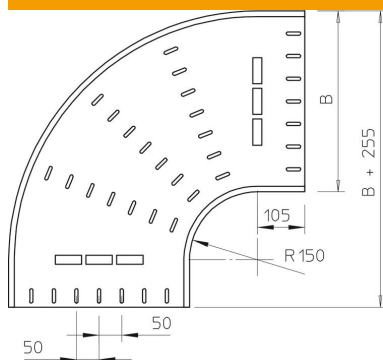

Tehniline andmeleht

90°-poogen 60 FT

Artiklinumber: 7125585

Horisontaalne põlv 90° kõigile kaablirennitüüpidele (küljekõrgus 60 mm).
Ümmargune lisadetail. Lisadetaili siseradius on 150 mm.
Kinnitusmaterjalid tuleb eraldi tellida.

St Teras

FT Kuumtsingitud kastmismeetodil

Põhiandmed

Artiklinumber	7125585
Tüüp	RB 90 660 FT
Nimetus 1	Poogen 90°
Nimetus 2	horisontaalne, ümar vorm
Tooja	OBO
Mõõde	60x600
Materjal	Teras
Pinnakate	Kuumtsingitud kastmismeetodil
Pindala standard	DIN EN ISO 1461
Väikseim täisühik	1
Koguse ühik	Tükk
Kaal	721,5 kg
Kaaluühik	kg/100 tk

Mõõtmed

Laius	600 mm
Laius	24 in
Kõrgus	60 mm
Kõrgus	2 in
Mõõt B	600 mm
Mõõt R	150 mm

Tehniline andmeleht

90°-poogen 60 FT

Artiklinumber: 7125585

Tehnilised andmed

Põlv (nurk)	90°
Ühenduse teostus	ilma jätkuelemendita
Konstruksioonitüüp	Põlv, jäik
Toimetamine	ei
Paigaldusperforeering põhjas	ei
NATO aukude muster	ei
Ümbersuunaja	horisontaalne
Roostevaba teras, peitsitud	ei
Külje perforatsioon	ei
Pika sildega teostus	ei
kaablikandursüsteemi liitmiku tüüp	kruvitud