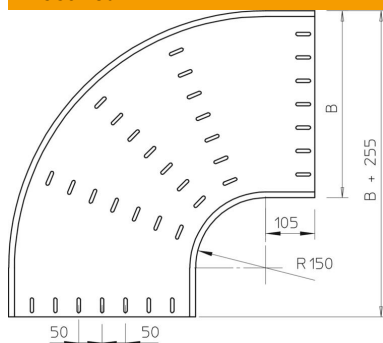

Tehniline andmeleht

90°-poogen 85 FS

Artiklinumber: 7001835

Horisontaalne põlv 90° kõigile kaablirennitüüpidele (küljekõrgus 85 mm).
Kinnitusmaterjalid tuleb eraldi tellida.

St	Teras
FS	kuumtsingitud lintmeetodil

Põhiandmed

Artiklinumber	7001835
Tüüp	RB 90 850 FS
Nimetus 1	Poogen 90°
Nimetus 2	horisontaalne, ümar vorm
Tootja	OBO
Mõõde	85x500
Materjal	Teras
Pinnakate	kuumtsingitud lintmeetodil
Pindala standard	DIN EN 10346
Väikseim täisühik	1
Koguse ühik	Tükk
Kaal	650 kg
Kaaluühik	kg/100 tk

Mõõtmed

Laius	500 mm
Laius	20 in
Kõrgus	85 mm
Kõrgus	3 in
Mõõt B	500 mm
Mõõt R	150 mm

Tehniline andmeleht

90°-poogen 85 FS

Artiklinumber: 7001835

Tehnilised andmed

Pölv (nurk)	90°
Ühenduse teostus	ilma jätkuelemendita
Toimetagamine	ei
Paigaldusperforeering põhjas	ei
NATO aukude muster	ei
Ümbersuunaja	horisontaalne
Roostevaba teras, peitsitud	ei
Külje perforatsioon	ei
Pika sildega teostus	ei
kaablikandursüsteemi liitmiku tüüp	kruvitud