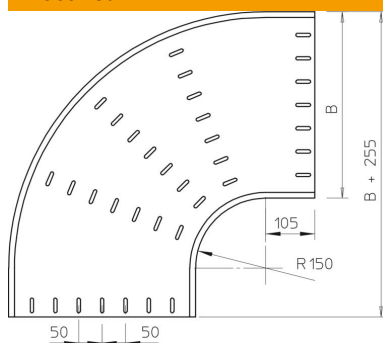

Tehniline andmeleht

90°-poogen 85 FS

Artiklinumber: 7001851

Horisontaalne põlv 90° kõigile kaablirennitüüpidele (küljekõrgus 85 mm).
Kinnitusmaterjalid tuleb eraldi tellida.

St	Teras
FS	kuumtsingitud lintmeetodil

Põhiandmed

Artiklinumber	7001851
Nimetus 1	Poogen 90°
Nimetus 2	horisontaalne, ümar vorm
Tootja	OBO
Mõõde	85x600
Materjal	Teras
Pinnakate	kuumtsingitud lintmeetodil
Pindala standard	DIN EN 10346
Väikseim täisühik	1
Koguse ühik	Tükk
Kaal	820 kg
Kaaluühik	kg/100 tk

Mõõtmed

Laius	600 mm
Laius	24 in
Kõrgus	85 mm
Kõrgus	3 in
Mõõt B	600 mm
Mõõt R	150 mm

Tehniline andmeleht

90°-poogen 85 FS

Artiklinumber: 7001851

Tehnilised andmed

Pölv (nurk)	90°
Ühenduse teostus	ilma jätkuelemendita
Toimetagamine	ei
Paigaldusperforeering põhjas	ei
NATO aukude muster	ei
Ümbersuunaja	horisontaalne
Roostevaba teras, peitsitud	ei
Külje perforatsioon	ei
Pika sildega teostus	ei
kaablikandursüsteemi liitmiku tüüp	kruvitud