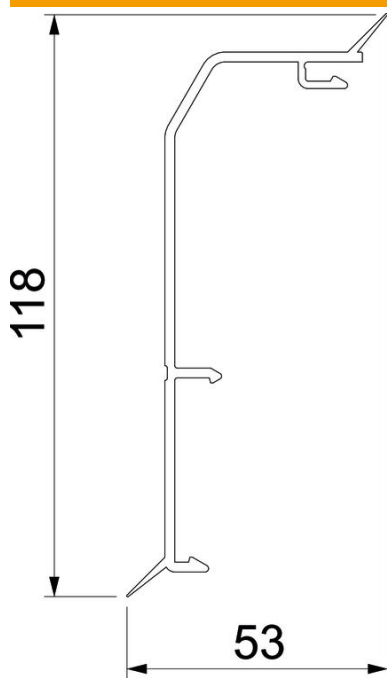

# Tehniline andmeleht

Karbiku ülemine osa Rauduo OT40105, tihendushuulega

Artiklinumber: 6132264

Rauduo karbikute ülemine osa.  
Fikseerimiseks karbikusüsteemi alumise osa külge. Huultihendiga, et kaitsta niiskuse eest ja seina väikeste ebatasasuste tasandamiseks.

## Põhiandmed

Artiklinumber	6132264
Tüüp	RDL OT40105 rws
Nimetus 1	Kaas
Nimetus 2	RAUDUO 40x105 DL 9010
Tooja	OBO
Värv	polaarvalge; RAL 9010
Materjal	Polüvinüülkloriid
Väikseim täisühik	2
Koguse ühik	Meeter
Kaal	48,842 kg
Kaaluühik	kg/100 m

# Tehniline andmeleht

Karbiku ülemine osa Rauduo OT40105, tihendushuulega

Artiklinumber: 6132264

## Mõõtmed

Pikkus	2 000 mm
Laius	118 mm
Kõrgus	40 mm