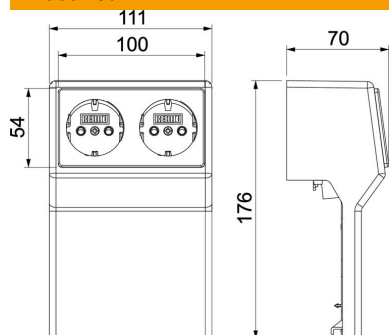

# Tehniline andmeleht

Seadmetoos Rauduo GT40105, 2-ne

Artiklinumber: 6132171

2-se Schuko pistikupesaga seadmetoos karbikusüsteemile Rauduo. Fikseerimiseks karbikusüsteemi alumise osa külge.

**PVC** Polüvinüülkloriid

## Põhiandmed

|                   |                              |
|-------------------|------------------------------|
| Artiklinumber     | 6132171                      |
| Tüüp              | RD 2GT40105 rws              |
| Nimetus 1         | Seadmekandur                 |
| Nimetus 2         | RAUDUO 40x105 kahene RAL9010 |
| Tooja             | OBO                          |
| Värv              | polaarvalge; RAL 9010        |
| Materjal          | Polüvinüülkloriid            |
| Väikseim täisühik | 1                            |
| Koguse ühik       | Tükk                         |
| Kaal              | 17,4 kg                      |
| Kaaluühik         | kg/100 tk                    |

# Tehniline andmeleht

Seadmetoos Rauduo GT40105, 2-ne

Artiklinumber: 6132171

## Mõõtmed

|        |        |
|--------|--------|
| Pikkus | 62 mm  |
| Laius  | 112 mm |
| Kõrgus | 175 mm |