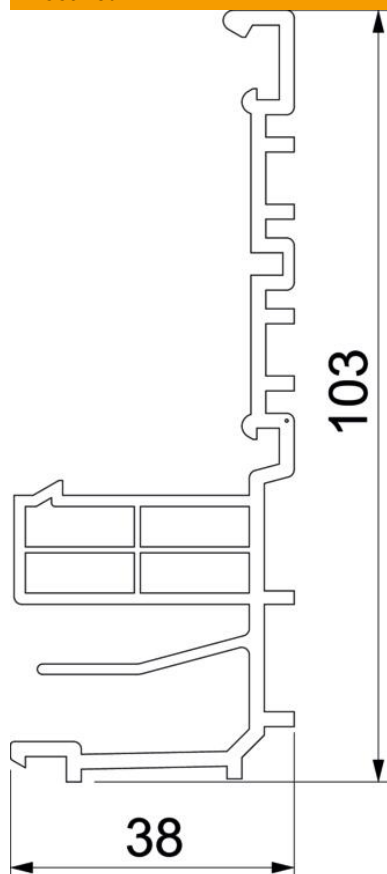

### Põhiandmed

Artiklinumber	6132205
Tüüp	RD 40105 natur
Nimetus 1	Põrandaliist-karbik
Nimetus 2	RAUDUO põhi 105x40 naturaalne
Tooja	OBO
Mõõde	2000x105x40
Värv	looduslik
Materjal	Polüvinüülkloriid
Väikseim täisühik	2
Koguse ühik	Meeter
Kaal	74 kg
Kaaluühik	kg/100 m

## Mõõtmed

Pikkus	2 000 mm
Laius	103,4 mm
Kõrgus	38 mm

## Tehnilised andmed

fikseeritud vaheseinte arv	1
Kaablite arv: NYM 3 x 1,5 mm <sup>2</sup> Ø 10,5 mm (ilma toosita)	2
halogeenita	ei
Vaibaliistuga	ei
Paigaldusperforeering põhjas	jah
Kasulik ristlõige	600 mm <sup>2</sup>