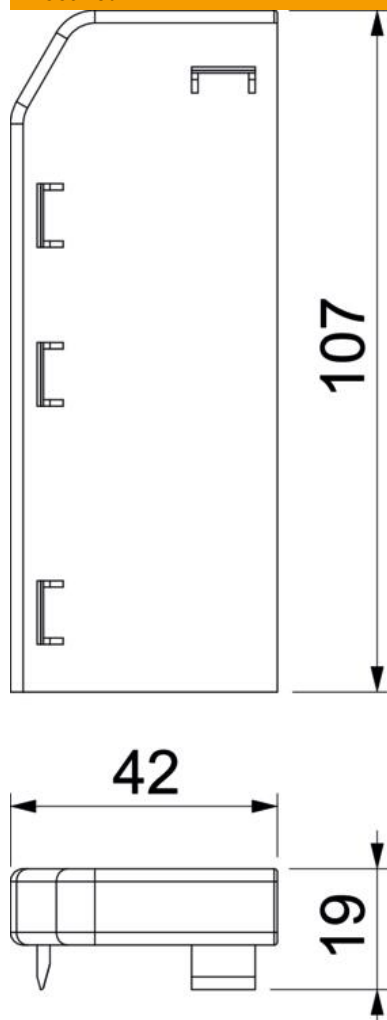

Tehniline andmeleht

Otsasulgur Rauduo ESL40105

Artiklinumber: 6132168

Otsakaas (vasak) lisadetailina karbikusüsteemile Rauduo.
Karbikusüsteemi puhta ühenduskoha jaoks. Karbiku otstele kinnitamiseks.

PVC Polüvinüülkloriid

Põhiandmed

Artiklinumber	6132168
Tüüp	RD ESL40105 rws
Nimetus 1	Otsatükk vasak
Nimetus 2	RAUDUO 40x105 vasak RAL9010
Tooja	OBO
Värv	polaarvalge; RAL 9010
Materjal	Polüvinüülkloriid
Väikseim täisühik	10
Koguse ühik	Tükk
Kaal	1,75 kg
Kaaluühik	kg/100 tk

Tehniline andmeleht

Otsasulgur Rauduo ESL40105

Artiklinumber: 6132168

Mõõtmed

Pikkus	19 mm
Laius	106 mm
Kõrgus	42 mm

Tehnilised andmed

Mudel	vasakpoolne
dekoor	ilma
Kaane tihendusplaat	ilma
halogeenita	ei
Vaibaliistuga	ei
Eelvermitused	ei