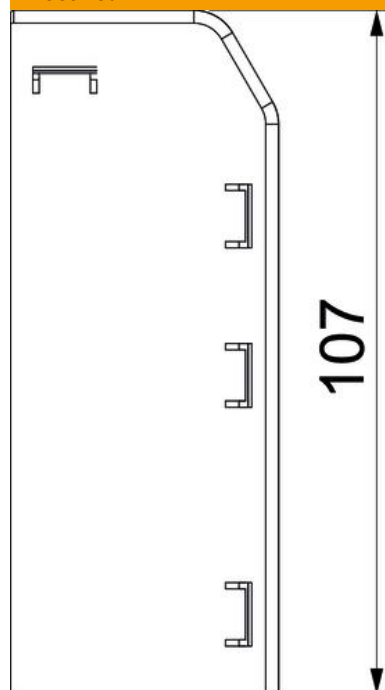

Tehniline andmeleht

Otsasulgur Rauduo ESR40105

Artiklinumber: 6132285

Otsakaas (parem) lisadetailina karbikusüsteemile Rauduo.
Karbikusüsteemi puhta ühenduskoha jaoks. Karbiku otstele kinnitamiseks.

PVC Polüvinüülkloriid

Põhiandmed

Artiklinumber	6132285
Tüüp	RD ESR40105 rws
Nimetus 1	Otsatükk parem
Nimetus 2	RAUDUO 40x105 parem 9010
Tooja	OBO
Värv	polaarvalge; RAL 9010
Materjal	Polüvinüülkloriid
Väikseim täisühik	10
Koguse ühik	Tükk
Kaal	1,75 kg
Kaaluühik	kg/100 tk

Tehniline andmeleht

Otsasulgur Rauduo ESR40105

Artiklinumber: 6132285

Mõõtmed

Pikkus	19 mm
Laius	106 mm
Kõrgus	42 mm

Tehnilised andmed

Mudel	paremal
dekoor	ilma
Kaane tihendusplaat	ilma
halogeenita	ei
Vaibaliistuga	ei
Eelvermitused	ei