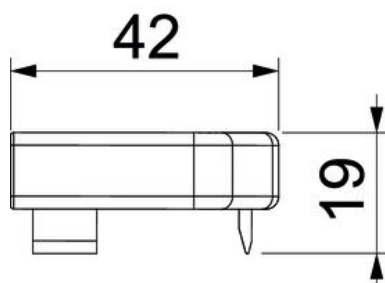

Põhiandmed

Artiklinumber	6132285
Tüüp	RD ESR40105 rws
Nimetus 1	Otsatükk parem
Nimetus 2	RAUDUO 40x105 parem 9010
Tooja	OBO
Värv	polaarvalge; RAL 9010
Materjal	Polüvinüülkloriid
Väikseim täisühik	10
Koguse ühik	Tükk
Kaal	1,75 kg
Kaaluühik	kg/100 tk

Tehniline andmeleht

Otsasulgur Rauduo ESR40105

Artiklinumber: 6132285

Mõõtmed

Pikkus	19 mm
Laius	106 mm
Kõrgus	42 mm

Tehnilised andmed

Mudel	paremal
dekoor	ilma
Kaane tihendusplaat	ilma
halogeenita	ei
Vaibaliistuga	ei
Eelvermitused	ei