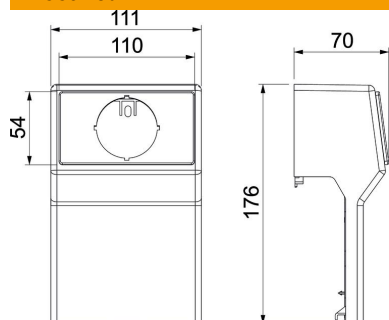

Tehniline andmeleht

Seadmetoos Rauduo GT40105, 1-ne

Artiklinumber: 6132173

Seadmekandur Rauduo põrandaliist-karbikule, kinnitusrõnga või -kõrvadega paigaldusseadmete paigaldamiseks (vastavalt DIN 49075).
Fikseerimiseks karbikusüsteemi alumise osa külge. Komplekteerimata (tühi).

PVC Polüvinüülkloriid

Põhiandmed

Artiklinumber	6132173
Tüüp	RD GT40105 rws
Nimetus 1	Seadmekandur
Nimetus 2	RAUDUO tühi, raamiga RAL 9010
Tooja	OBO
Värv	polaarvalge; RAL 9010
Materjal	Polüvinüülkloriid
Väikseim täisühik	1
Koguse ühik	Tükk
Kaal	21 kg
Kaaluühik	kg/100 tk

Tehniline andmeleht

Seadmetoos Rauduo GT40105, 1-ne

Artiklinumber: 6132173

Mõõtmed

Pikkus	62 mm
Laius	112 mm
Kõrgus	175 mm

Tehnilised andmed

üksuste arv	0
Kooste	ilma
dekoor	ilma
halogeenita	ei
Paigaldusseadme paigaldamise viis	keskraamiga