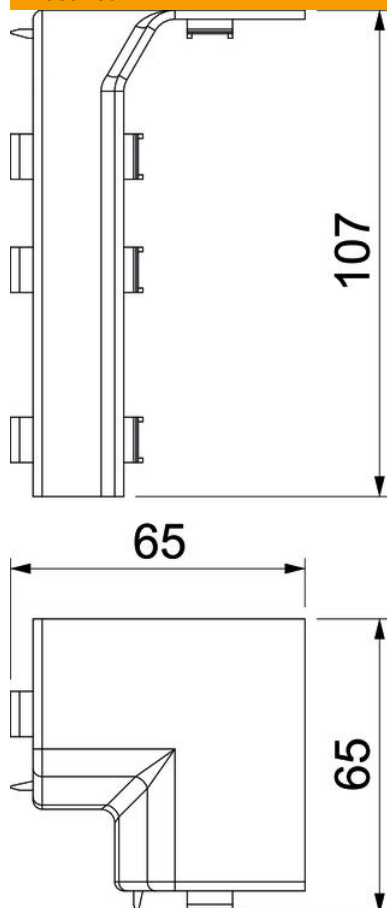

## Sisenurk Rauduo IE40105

Artiklinumber: 6132280

Sisenurk lisadetailina suuna muutmiseks karbikusüsteemil Rauduo  
Kinnitatav vormitud lukustushaakide abil.

**PVC** Polüvinüülkloriid

### Põhiandmed

Artiklinumber	6132280
Tüüp	RD IE40105 rws
Nimetus 1	Sisenurk
Nimetus 2	RAUDUO 40x105 9010
Tooja	OBO
Värv	polaarvalge; RAL 9010
Materjal	Polüvinüülkloriid
Väikseim täisühik	10
Koguse ühik	Tükk
Kaal	2,62 kg
Kaaluühik	kg/100 tk

## Mõõtmed

Pikkus	107 mm
Laius	75 mm
Kõrgus	75 mm

## Tehnilised andmed

Mudel	Vormitud kate
dekoor	ilma
Kaane tihendusplaat	ilma
halogeenita	ei
Vaibaliistuga	ei
Min nurgaala	90 mm