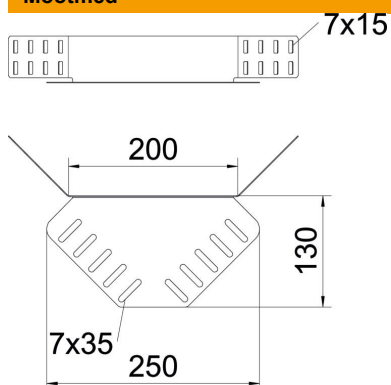

## Nurgaliides 60 A2

Artiklinumber: 6068022

Nurgäühendus kaablirennidele küljekõrgusega 60 mm.  
Kinnitusmaterjal tuleb eraldi tellida.

**A2** Roostevaba teras 1.4301

**2B** hele, järeltöödeldud

### Põhiandmed

Artiklinumber	6068022
Tüüp	REV 60 A2
Nimetus 1	Nurgäühendus
Nimetus 2	kaablirennile
Tootja	OBO
Materjal	Roostevaba teras 1.4301
Pinnakate	hele, järeltöödeldud
Pindala standard	
Väikseim täisühik	5
Koguse ühik	Tükk
Kaal	32 kg
Kaaluühik	kg/100 tk

### Mõõtmed

Mõõtmed	240 x 130
Pikkus	240 mm
Laius	400 mm
Kõrgus	55 mm
Kõrgus	2 in
Pleki paksus	1,25 mm

### Tehnilised andmed

Mudel	Nurgaühendus
Toimetagamine	ei
Sobib korvrennile	ei
Sobib kaabliredelile	ei
Sobib kaablirennile	jah
Sobib kaablikandurisüsteemi kõrgusele	60 mm
Liigendühendus, horisontaalne	ei
Liigendühendus, vertikaalne	ei
Roostevaba teras, peitsitud	ei
Ühendamisviis	Ühenduselement
Pika sildega teostus	ei