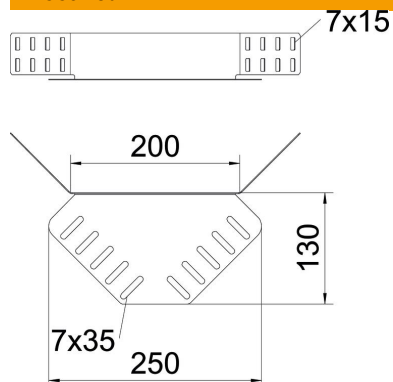

## Nurgaühendus 60 FS

Artiklinumber: 6067972

Nurgaühendus kaablirennidele küljekõrgusega 60 mm.  
Kinnitusmaterjal tuleb eraldi tellida.

**St** Teras

**FS** kuumtsingitud lintmeetodil

### Põhiandmed

|                   |                            |
|-------------------|----------------------------|
| Artiklinumber     | 6067972                    |
| Tüüp              | REV 60 FS                  |
| Nimetus 1         | Nurgaühendus               |
| Nimetus 2         | kaablirennile              |
| Tooja             | OBO                        |
| Materjal          | Teras                      |
| Pinnakate         | kuumtsingitud lintmeetodil |
| Pindala standard  | DIN EN 10346               |
| Väikseim täisühik | 10                         |
| Koguse ühik       | Tükk                       |
| Kaal              | 32 kg                      |
| Kaaluühik         | kg/100 tk                  |

### Mõõtmed

|              |           |
|--------------|-----------|
| Mõõtmed      | 240 x 130 |
| Pikkus       | 240 mm    |
| Laius        | 400 mm    |
| Kõrgus       | 55 mm     |
| Kõrgus       | 2 in      |
| Pleki paksus | 1,25 mm   |