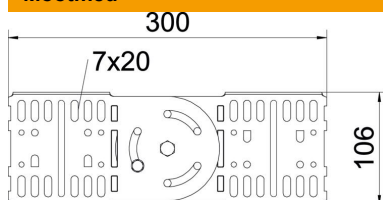

## Liigendühendus 110 FS

Artiklinumber: 7082037

Liigendühendus 110 mm küljekõrgusega kaablirennidele.  
Sisaldab vajalikku kinnitusmaterjali.

**St** Teras

**FS** kuumtsingitud lintmeetodil

### Põhiandmed

Artiklinumber	7082037
Nimetus 1	Liigendjätk
Nimetus 2	kaablirennile
Tootja	OBO
Mõõde	110x300
Materjal	Teras
Pinnakate	kuumtsingitud lintmeetodil
Pindala standard	DIN EN 10346
Väikseim täisühik	10
Koguse ühik	Tükk
Kaal	61,7 kg
Kaaluühik	kg/100 tk

### Mõõtmed

Mõõtmed	300 x 106
Pikkus	300 mm
Laius	16 mm
Kõrgus	106 mm
Kõrgus	4 in
Pleki paksus	2 mm

### Tehnilised andmed

Mudel	Jätk
Toimetagamine	ei
Sobib korvrennile	ei
Sobib kaabliredelile	ei
Sobib kaablirennile	jah
Sobib kaablikandurisüsteemi kõrgusele	110 mm
Liigendühendus, horisontaalne	ei
Liigendühendus, vertikaalne	jah
Roostevaba teras, peitsitud	ei
Ühendamisviis	Ühenduselement
Pika sildega teostus	ei