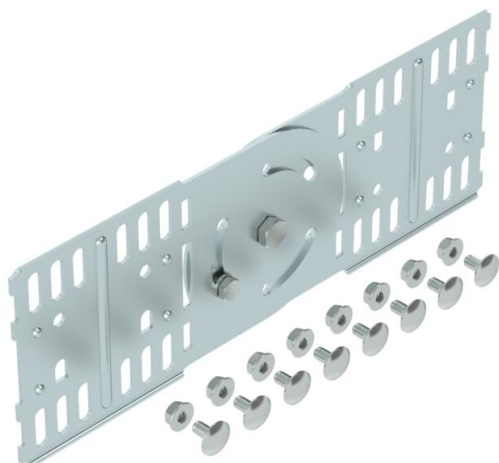

## Liigendühendus 110 FS

Artiklinumber: 7082037

Liigendühendus 110 mm küljekõrgusega kaablirennidele.  
Sisaldab vajalikku kinnitusmaterjali.

**St** Teras

**FS** kuumtsingitud lintmeetodil

### Põhiandmed

Artiklinumber	7082037
Nimetus 1	Liigendjätk
Nimetus 2	kaablirennile
Tootja	OBO
Mõõde	110x300
Materjal	Teras
Pinnakate	kuumtsingitud lintmeetodil
Pindala standard	DIN EN 10346
Väikseim täisühik	10
Koguse ühik	Tükk
Kaal	61,7 kg
Kaaluühik	kg/100 tk

### Mõõtmed

Mõõtmed	300 x 106
Pikkus	300 mm
Laius	16 mm
Kõrgus	106 mm
Kõrgus	4 in
Pleki paksus	2 mm

### Tehnilised andmed

Mudel	Jätk
Toimetagamine	ei
Sobib korvrennile	ei
Sobib kaabliredelile	ei
Sobib kaablirennile	jah
Sobib kaablikandurisüsteemi kõrgusele	110 mm
Liigendühendus, horisontaalne	ei
Liigendühendus, vertikaalne	jah
Roostevaba teras, peitsitud	ei
Ühendamisviis	Ühenduselement
Pika sildega teostus	ei