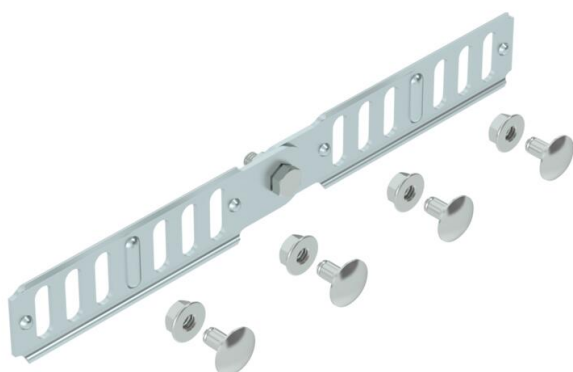

Tehniline andmeleht

Liigendühendus FS

Artiklinumber: 7082002

Liigendühendus 35 mm küljekõrgusega kaablirennidele.
Sisaldab vajalikku kinnitusmaterjali.

St Teras

FS kuumtsingitud lintmeetodil

Põhiandmed

Artiklinumber	7082002
Tüüp	RGV 35 FS
Nimetus 1	Liigendjätk
Nimetus 2	kaablirennile
Tooja	OBO
Mõõde	35x240
Materjal	Teras
Pinnakate	kuumtsingitud lintmeetodil
Pindala standard	DIN EN 10346
Väikseim täisühik	10
Koguse ühik	Tükk
Kaal	11 kg
Kaaluühik	kg/100 tk

Mõõtmed

Mõõtmed	234 x 31
Pikkus	234 mm
Laius	23 mm
Kõrgus	35 mm
Kõrgus	1 in
Pleki paksus	2 mm

Tehnilised andmed

Mudel	Jätk
Sobib korvrennile	ei
Sobib kaabliredelile	ei
Sobib kaablirennile	jah
Sobib kaablikandurisüsteemi kõrgusele	35 mm
Liigendühendus, horisontaalne	ei
Liigendühendus, vertikaalne	jah
Roostevaba teras, peitsitud	ei
Ühendamisviis	Ühenduselement