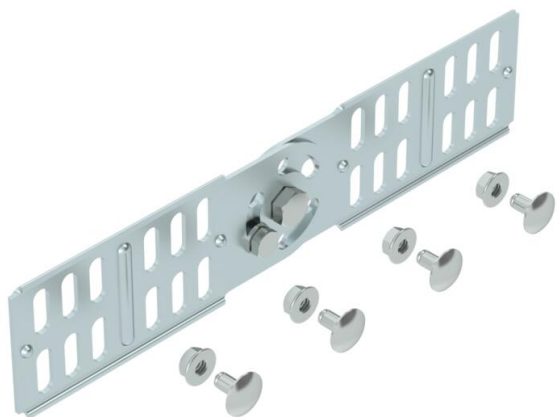

Tehniline andmeleht

Liigendühendus 60 FS

Artiklinumber: 7082010

Liigendühendus 60 mm küljekõrgusega kaablirennidele.
Sisaldab vajalikku kinnitusmaterjali.

St Teras

FS kuumtsingitud lintmeetodil

Põhiandmed

Artiklinumber	7082010
Nimetus 1	Liigendjätk
Nimetus 2	kaablirennile
Tootja	OBO
Mõõde	60x260
Materjal	Teras
Pinnakate	kuumtsingitud lintmeetodil
Pindala standard	DIN EN 10346
Väikseim täisühik	10
Koguse ühik	Tükk
Kaal	25,1 kg
Kaaluühik	kg/100 tk

Mõõtmed

Mõõtmed	254 x 56
Pikkus	254 mm
Laius	16 mm
Kõrgus	60 mm
Kõrgus	2 in
Pleki paksus	2 mm

Tehniline andmeleht

Liigendühendus 60 FS

Artiklinumber: 7082010

Tehnilised andmed

Mudel	Jätk
Toimetagamine	ei
Sobib korvrennile	ei
Sobib kaabliredelile	ei
Sobib kaablirennile	jah
Sobib kaablikandurisüsteemi kõrgusele	60 mm
Liigendühendus, horisontaalne	ei
Liigendühendus, vertikaalne	jah
Ühendamisviis	Ühenduselement