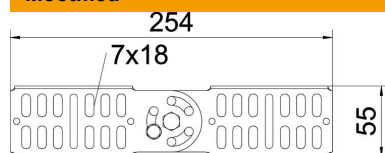

Tehniline andmeleht

Liigendühendus 60 FS

Artiklinumber: 7082010

Liigendühendus 60 mm küljekõrgusega kaablirennidele.
Sisaldab vajalikku kinnitusmaterjali.

St Teras

FS kuumtsingitud lintmeetodil

Põhiandmed

Artiklinumber	7082010
Nimetus 1	Liigendjätk
Nimetus 2	kaablirennile
Tootja	OBO
Mõõde	60x260
Materjal	Teras
Pinnakate	kuumtsingitud lintmeetodil
Pindala standard	DIN EN 10346
Väikseim täisühik	10
Koguse ühik	Tükk
Kaal	25,1 kg
Kaaluühik	kg/100 tk

Mõõtmed

Mõõtmed	254 x 56
Pikkus	254 mm
Laius	16 mm
Kõrgus	60 mm
Kõrgus	2 in
Pleki paksus	2 mm

Tehniline andmeleht

Liigendühendus 60 FS

Artiklinumber: 7082010

Tehnilised andmed

Mudel	Jätk
Toimetagamine	ei
Sobib korvrennile	ei
Sobib kaabliredelile	ei
Sobib kaablirennile	jah
Sobib kaablikandurisüsteemi kõrgusele	60 mm
Liigendühendus, horisontaalne	ei
Liigendühendus, vertikaalne	jah
Ühendamisviis	Ühenduselement