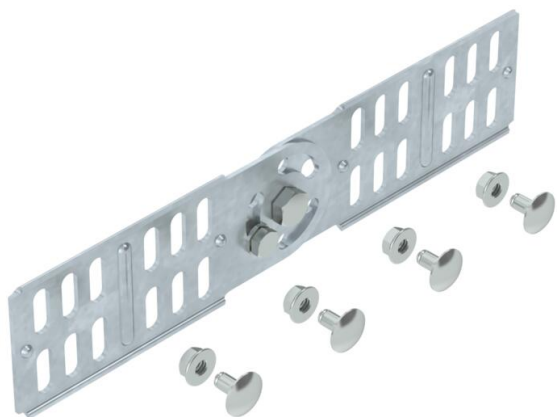

Tehniline andmeleht

Liigendühendus 60 FT

Artiklinumber: 7082223

Liigendühendus 60 mm küljekõrgusega kaablirennidele.
Sisaldab vajalikku kinnitusmaterjali.

St Teras

FT Kuumtsingitud kastmismeetodil

Põhiandmed

Artiklinumber	7082223
Tüüp	RGV 60 FT
Nimetus 1	Liigendjätk
Nimetus 2	kaablirennile
Tooja	OBO
Mõõde	60x260
Materjal	Teras
Pinnakate	Kuumtsingitud kastmismeetodil
Pindala standard	DIN EN ISO 1461
Väikseim täisühik	10
Koguse ühik	Tükk
Kaal	23,89 kg
Kaaluühik	kg/100 tk

Mõõtmed

Mõõtmed	254 x 56
Pikkus	254 mm
Laius	16 mm
Kõrgus	60 mm
Kõrgus	2 in
Pleki paksus	2 mm

Tehniline andmeleht

Liigendühendus 60 FT

Artiklinumber: 7082223

Tehnilised andmed

Mudel	Jätk
Toimetagamine	ei
Sobib korvrennile	ei
Sobib kaabliredelile	ei
Sobib kaablirennile	jah
Sobib kaablikandurisüsteemi kõrgusele	60 mm
Liigendühendus, horisontaalne	ei
Liigendühendus, vertikaalne	jah
Ühendamisviis	Ühenduselement