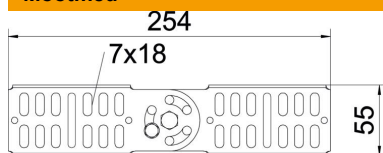

Tehniline andmeleht

Liigendühendus 60 FT

Artiklinumber: 7082223

Liigendühendus 60 mm küljekõrgusega kaablirennidele.
Sisaldab vajalikku kinnitusmaterjali.

St Teras

FT Kuumtsingitud kastmismeetodil

Põhiandmed

Artiklinumber	7082223
Tüüp	RGV 60 FT
Nimetus 1	Liigendjätk
Nimetus 2	kaablirennile
Tooja	OBO
Mõõde	60x260
Materjal	Teras
Pinnakate	Kuumtsingitud kastmismeetodil
Pindala standard	DIN EN ISO 1461
Väikseim täisühik	10
Koguse ühik	Tükk
Kaal	23,89 kg
Kaaluühik	kg/100 tk

Mõõtmed

Mõõtmed	254 x 56
Pikkus	254 mm
Laius	16 mm
Kõrgus	60 mm
Kõrgus	2 in
Pleki paksus	2 mm

Tehniline andmeleht

Liigendühendus 60 FT

Artiklinumber: 7082223

Tehnilised andmed

Mudel	Jätk
Toimetagamine	ei
Sobib korvrennile	ei
Sobib kaabliredelile	ei
Sobib kaablirennile	jah
Sobib kaablikandurisüsteemi kõrgusele	60 mm
Liigendühendus, horisontaalne	ei
Liigendühendus, vertikaalne	jah
Ühendamisviis	Ühenduselement