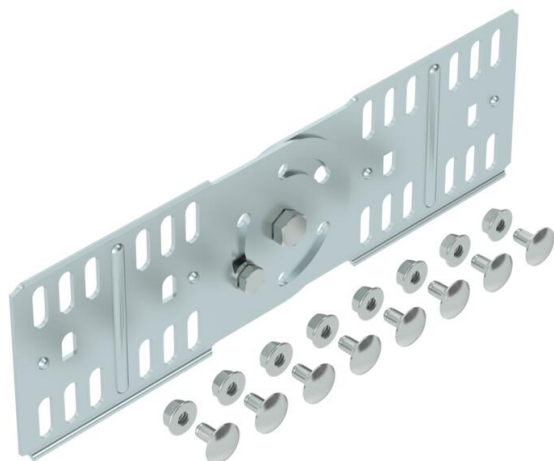

Tehniline andmeleht

Liigendühendus FS

Artiklinumber: 7082029

Liigendühendus 85 mm küljekõrgusega kaablirennidele.
Sisaldab vajalikku kinnitusmaterjali.

St Teras

FS kuumtsingitud lintmeetodil

Põhiandmed

Artiklinumber	7082029
Nimetus 1	Liigendjätk
Nimetus 2	kaablirennile
Tootja	OBO
Mõõde	85x270
Materjal	Teras
Pinnakate	kuumtsingitud lintmeetodil
Pindala standard	DIN EN 10346
Väikseim täisühik	10
Koguse ühik	Tükk
Kaal	44,1 kg
Kaaluühik	kg/100 tk

Mõõtmed

Mõõtmed	272 x 81
Pikkus	272 mm
Laius	16 mm
Kõrgus	85 mm
Kõrgus	3 in
Pleki paksus	2 mm

Tehnilised andmed

Mudel	Jätk
Toimetagamine	ei
Sobib korvrennile	ei
Sobib kaabliredelile	ei
Sobib kaablirennile	jah
Sobib kaablikandurisüsteemi kõrgusele	85 mm
Liigendühendus, horisontaalne	ei
Liigendühendus, vertikaalne	jah
Roostevaba teras, peitsitud	ei
Ühendamisviis	Ühenduselement