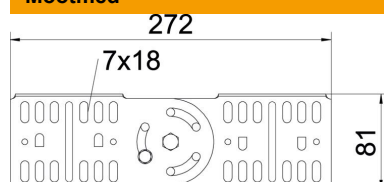

Tehniline andmeleht

Liigendühendus FS

Artiklinumber: 7082029

Liigendühendus 85 mm küljekõrgusega kaablirennidele.
Sisaldab vajalikku kinnitusmaterjali.

St Teras

FS kuumtsingitud lintmeetodil

Põhiandmed

Artiklinumber	7082029
Nimetus 1	Liigendjätk
Nimetus 2	kaablirennile
Tootja	OBO
Mõõde	85x270
Materjal	Teras
Pinnakate	kuumtsingitud lintmeetodil
Pindala standard	DIN EN 10346
Väikseim täisühik	10
Koguse ühik	Tükk
Kaal	44,1 kg
Kaaluühik	kg/100 tk

Mõõtmed

Mõõtmed	272 x 81
Pikkus	272 mm
Laius	16 mm
Kõrgus	85 mm
Kõrgus	3 in
Pleki paksus	2 mm

Tehnilised andmed

Mudel	Jätk
Toimetagamine	ei
Sobib korvrennile	ei
Sobib kaabliredelile	ei
Sobib kaablirennile	jah
Sobib kaablikandurisüsteemi kõrgusele	85 mm
Liigendühendus, horisontaalne	ei
Liigendühendus, vertikaalne	jah
Roostevaba teras, peitsitud	ei
Ühendamisviis	Ühenduselement