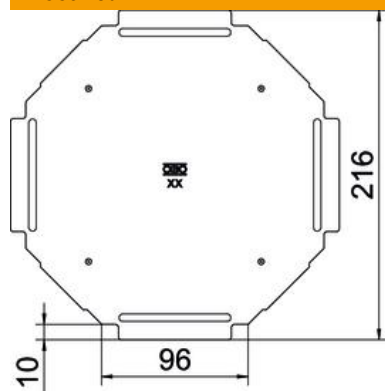

Tehniline andmeleht

Kaas risthargmikule 100 A2

Artiklinumber: 7027860

Kaas Magic- ja poltühendusega kaablirenni risthargmikule, kasutamiseks sise- ja välitingimustes, kaitseb kaablit kahjustuste ja mustuse eest. Kinnitamine renni-kaane pealeasetamisega. Sobib kõigile küljekõrgustele. Kaant saab lisadetailide puhul kasutada kõigi küljekõrgustega.

A2 Roostevaba teras 1.4301

2B hele, järeltöödeldud

Põhiandmed

Artiklinumber	7027860
Tüüp	RKD 100 A2
Nimetus 1	Kaas
Nimetus 2	risthargmikule
Tooja	OBO
Mõõde	B100mm
Materjal	Roostevaba teras 1.4301
Pinnakate	hele, järeltöödeldud
Pindala standard	
Väikseim täisühik	1
Koguse ühik	Tükk
Kaal	23 kg
Kaaluühik	kg/100 tk

Tehniline andmeleht

Kaas risthargmikule 100 A2

Artiklinumber: 7027860

Mõõtmed

Laius	100 mm
Pleki paksus	0,75 mm
Mõõt B	100 mm

Tehnilised andmed

Pöördfiksaatorite arv	0 St.
Kinnitusviis	peal asetsev
Sobib kaabliredelile	ei
Sobib kaablirennile	jah
Roostevaba teras, peitsitud	ei
Rakendustemperatuuri vahemiku max	120 °C
Rakendustemperatuuri vahemiku min	-20 °C