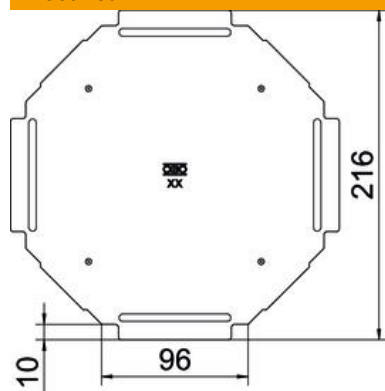

Tehniline andmeleht

Kaas risthargmikule DD

Artiklinumber: 7027840

Kaas Magic- ja poltühendusega kaablirenni risthargmikule, kasutamiseks sise- ja välitingimustes, kaitseb kaablit kahjustuste ja mustuse eest. Kinnitamine renni-kaane pealeasetamisega. Sobib kõigile küljekõrgustele. Kaant saab lisadetailide puhul kasutada kõigi küljekõrgustega.

St Teras

DD tsingitud lintmeetodil tsink/alumiinium, Double Dip

Põhiandmed

Artiklinumber	7027840
Tüüp	RKD 100 DD
Nimetus 1	Kaas
Nimetus 2	risthargmikule
Tooja	OBO
Mõõde	B100mm
Materjal	Teras
Pinnakate	tsingitud lintmeetodil tsink/alumiinium, Double Dip
Pindala standard	DIN EN 10346
Väikseim täisühik	1
Koguse ühik	Tükk
Kaal	23 kg
Kaaluühik	kg/100 tk

Tehniline andmeleht

Kaas risthargmikule DD

Artiklinumber: 7027840

Mõõtmed

Laius	100 mm
Pleki paksus	0,75 mm
Mõõt B	100 mm

Tehnilised andmed

Pöördfiksaatorite arv	0 St.
Kinnitusviis	peal asetsev
Sobib kaabliredelile	ei
Sobib kaablirennile	jah
Roostevaba teras, peitsitud	ei
Rakendustemperatuuri vahemiku max	120 °C
Rakendustemperatuuri vahemiku min	-20 °C