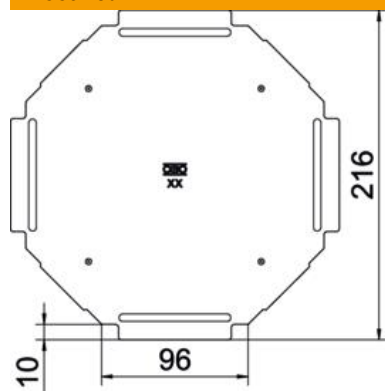

### Põhiandmed

Artiklinumber	7027800
Tüüp	RKD 100 FS
Nimetus 1	Kaas
Nimetus 2	risthargmikule
Tooja	OBO
Mõõde	B100mm
Materjal	Teras
Pinnakate	kuumtsingitud lintmeetodil
Pindala standard	DIN EN 10346
Väikseim täisühik	1
Koguse ühik	Tükk
Kaal	23 kg
Kaaluühik	kg/100 tk

### Mõõtmed

Laius	100 mm
Pleki paksus	0,75 mm
Mõõt B	100 mm