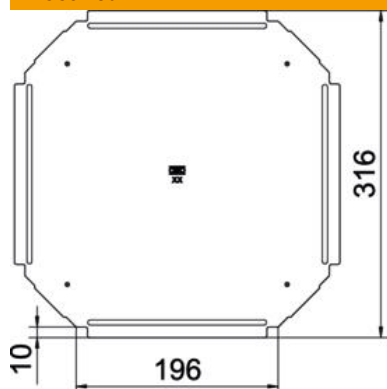

### Põhiandmed

Artiklinumber	7027862
Tüüp	RKD 200 A2
Nimetus 1	Kaas
Nimetus 2	risthargmikule
Tooja	OBO
Mõõde	B200mm
Materjal	Roostevaba teras 1.4301
Pinnakate	hele, järeltöödeldud
Pindala standard	
Väikseim täisühik	1
Koguse ühik	Tükk
Kaal	55 kg
Kaaluühik	kg/100 tk

### Mõõtmed

Laius	200 mm
Pleki paksus	0,75 mm
Mõõt B	200 mm