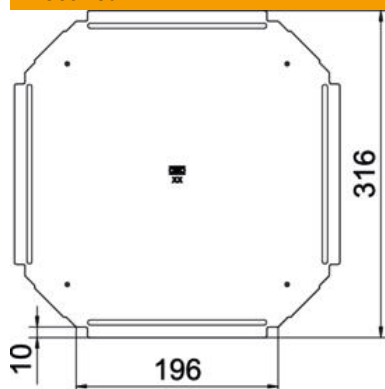

Tehniline andmeleht

Kaas risthargmikule 200 A4

Artiklinumber: 7027882

Kaas Magic- ja poltühendusega kaablirenni risthargmikule, kasutamiseks sise- ja välitingimustes, kaitseb kaablit kahjustuste ja mustuse eest. Kinnitamine renni-kaane pealeasetamisega. Sobib kõigile küljekõrgustele. Kaant saab lisadetailide puhul kasutada kõigi küljekõrgustega.

A4 roostevaba teras 1.4571

2B hele, järeltöödeldud

Põhiandmed

Artiklinumber	7027882
Tüüp	RKD 200 A4
Nimetus 1	Kaas
Nimetus 2	risthargmikule
Tooja	OBO
Mõõde	B200mm
Materjal	roostevaba teras 1.4571
Pinnakate	hele, järeltöödeldud
Pindala standard	
Väikseim täisühik	1
Koguse ühik	Tükk
Kaal	55 kg
Kaaluühik	kg/100 tk

Tehniline andmeleht

Kaas risthargmikule 200 A4

Artiklinumber: 7027882

Mõõtmed

Laius	200 mm
Pleki paksus	0,75 mm
Mõõt B	200 mm

Tehnilised andmed

Pöördfiksaatorite arv	0 St.
Kinnitusviis	peal asetsev
Sobib kaabliredelile	ei
Sobib kaablirennile	jah
Roostevaba teras, peitsitud	ei
Rakendustemperatuuri vahemiku max	120 °C
Rakendustemperatuuri vahemiku min	-20 °C