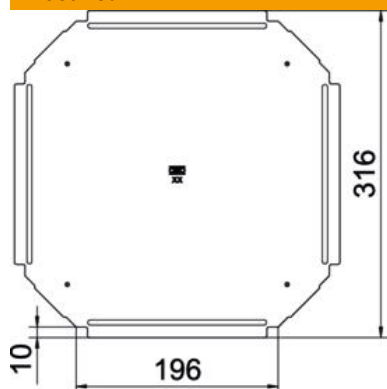

### Põhiandmed

Artiklinumber	7027842
Tüüp	RKD 200 DD
Nimetus 1	Kaas
Nimetus 2	risthargmikule
Tooja	OBO
Mõõde	B200mm
Materjal	Teras
Pinnakate	tsingitud lintmeetodil tsink/alumiinium, Double Dip
Pindala standard	DIN EN 10346
Väikseim täisühik	1
Koguse ühik	Tükk
Kaal	55 kg
Kaaluühik	kg/100 tk

## Mõõtmed

Laius	200 mm
Pleki paksus	0,75 mm
Mõõt B	200 mm