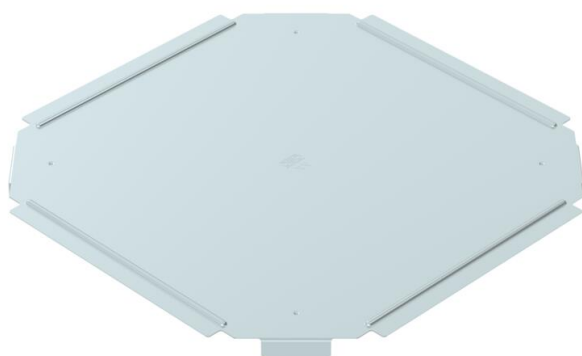

## Kaas risthargmikule DD

Artiklinumber: 7027842

Kaas Magic- ja poltühendusega kaablirenni risthargmikule, kasutamiseks sise- ja välitingimustes, kaitseb kaablit kahjustuste ja mustuse eest. Kinnitamine renni-kaane pealeasetamisega. Sobib kõigile küljekõrgustele. Kaant saab lisadetailide puhul kasutada kõigi küljekõrgustega.

### Põhiandmed

Artiklinumber	7027842
Tüüp	RKD 200 DD
Nimetus 1	Kaas
Nimetus 2	risthargmikule
Tooja	OBO
Mõõde	B200mm
Materjal	Teras
Pinnakate	tsingitud lintmeetodil tsink/alumiinium, Double Dip
Pindala standard	DIN EN 10346
Väikseim täisühik	1
Koguse ühik	Tükk
Kaal	55 kg
Kaaluühik	kg/100 tk

## Mõõtmed

Laius	200 mm
Pleki paksus	0,75 mm
Mõõt B	200 mm