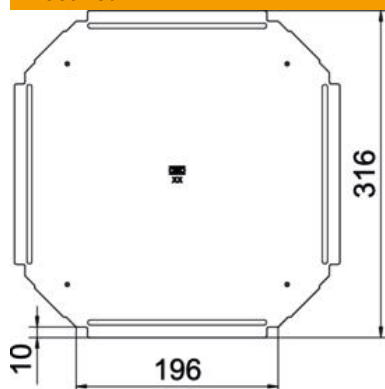

St Teras

FS kuumtsingitud lintmeetodil

Põhiandmed

Artiklinumber	7027802
Tüüp	RKD 200 FS
Nimetus 1	Kaas
Nimetus 2	risthargmikule
Tooja	OBO
Mõõde	B200mm
Materjal	Teras
Pinnakate	kuumtsingitud lintmeetodil
Pindala standard	DIN EN 10346
Väikseim täisühik	1
Koguse ühik	Tükk
Kaal	55 kg
Kaaluühik	kg/100 tk

Tehniline andmeleht

Kaas risthargmikule FS

Artiklinumber: 7027802

Mõõtmed

Laius	200 mm
Pleki paksus	0,75 mm
Mõõt B	200 mm

Tehnilised andmed

Pöördfiksaatorite arv	0 St.
Kinnitusviis	peal asetsev
Sobib kaabliredelile	ei
Sobib kaablirennile	jah
Roostevaba teras, peitsitud	ei
Rakendustemperatuuri vahemiku max	120 °C
Rakendustemperatuuri vahemiku min	-20 °C