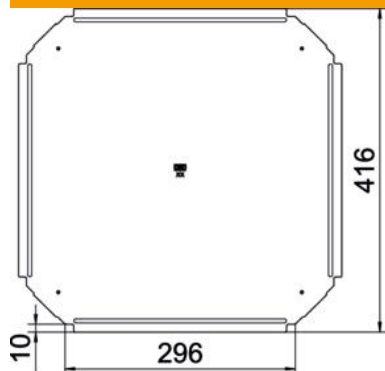

A2 Roostevaba teras 1.4301

2B hele, järeltöödeldud

Põhiandmed

Artiklinumber	7027864
Tüüp	RKD 300 A2
Nimetus 1	Kaas
Nimetus 2	risthargmikule
Tooja	OBO
Mõõde	B300mm
Materjal	Roostevaba teras 1.4301
Pinnakate	hele, järeltöödeldud
Pindala standard	
Väikseim täisühik	1
Koguse ühik	Tükk
Kaal	98 kg
Kaaluühik	kg/100 tk

Tehniline andmeleht

Kaas risthargmikule 300 A2

Artiklinumber: 7027864

Mõõtmed

Laius	300 mm
Pleki paksus	0,75 mm
Mõõt B	300 mm

Tehnilised andmed

Pöördfiksaatorite arv	0 St.
Kinnitusviis	peal asetsev
Sobib kaabliredelile	ei
Sobib kaablirennile	jah
Roostevaba teras, peitsitud	ei
Rakendustemperatuuri vahemiku max	120 °C
Rakendustemperatuuri vahemiku min	-20 °C