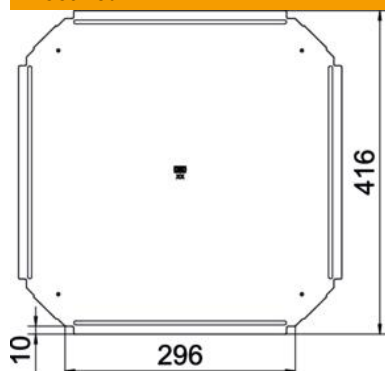

A4 roostevaba teras 1.4571

2B hele, järeltöödeldud

Põhiandmed

Artiklinumber	7027884
Tüüp	RKD 300 A4
Nimetus 1	Kaas
Nimetus 2	risthargmikule
Tooja	OBO
Mõõde	B300mm
Materjal	roostevaba teras 1.4571
Pinnakate	hele, järeltöödeldud
Pindala standard	
Väikseim täisühik	1
Koguse ühik	Tükk
Kaal	98 kg
Kaaluühik	kg/100 tk

Tehniline andmeleht

Kaas risthargmikule 300 A4

Artiklinumber: 7027884

Mõõtmed

Laius	300 mm
Pleki paksus	0,75 mm
Mõõt B	300 mm

Tehnilised andmed

Pöördfiksaatorite arv	0 St.
Kinnitusviis	peal asetsev
Sobib kaabliredelile	ei
Sobib kaablirennile	jah
Roostevaba teras, peitsitud	ei
Rakendustemperatuuri vahemiku max	120 °C
Rakendustemperatuuri vahemiku min	-20 °C