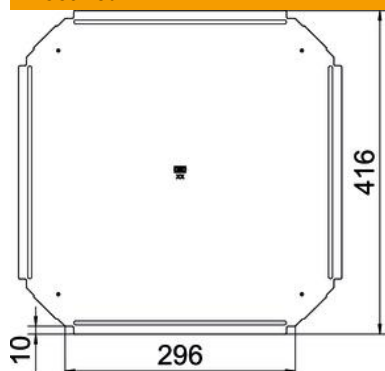

St Teras

DD tsingitud lintmeetodil tsink/alumiinium, Double Dip

Põhiandmed

Artiklinumber	7027844
Tüüp	RKD 300 DD
Nimetus 1	Kaas
Nimetus 2	risthargmikule
Tooja	OBO
Mõõde	B300mm
Materjal	Teras
Pinnakate	tsingitud lintmeetodil tsink/alumiinium, Double Dip
Pindala standard	DIN EN 10346
Väikseim täisühik	1
Koguse ühik	Tükk
Kaal	98 kg
Kaaluühik	kg/100 tk

Tehniline andmeleht

Kaas risthargmikule DD

Artiklinumber: 7027844

Mõõtmed

Laius	300 mm
Pleki paksus	0,75 mm
Mõõt B	300 mm

Tehnilised andmed

Pöördfiksaatorite arv	0 St.
Kinnitusviis	peal asetsev
Sobib kaabliredelile	ei
Sobib kaablirennile	jah
Roostevaba teras, peitsitud	ei
Rakendustemperatuuri vahemiku max	120 °C
Rakendustemperatuuri vahemiku min	-20 °C