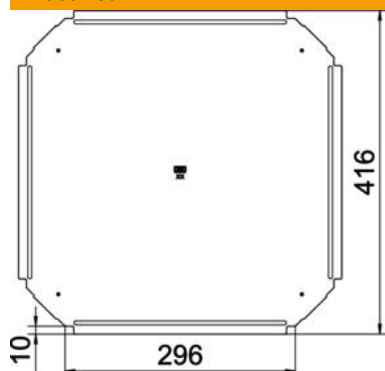

St Teras

FS kuumtsingitud lintmeetodil

Põhiandmed

Artiklinumber	7027804
Tüüp	RKD 300 FS
Nimetus 1	Kaas
Nimetus 2	risthargmikule
Tooja	OBO
Mõõde	B300mm
Materjal	Teras
Pinnakate	kuumtsingitud lintmeetodil
Pindala standard	DIN EN 10346
Väikseim täisühik	1
Koguse ühik	Tükk
Kaal	98 kg
Kaaluühik	kg/100 tk

Tehniline andmeleht

Kaas risthargmikule FS

Artiklinumber: 7027804

Mõõtmed

Laius	300 mm
Pleki paksus	0,75 mm
Mõõt B	300 mm

Tehnilised andmed

Pöördfiksaatorite arv	0 St.
Kinnitusviis	peal asetsev
Sobib kaabliredelile	ei
Sobib kaablirennile	jah
Roostevaba teras, peitsitud	ei
Rakendustemperatuuri vahemiku max	120 °C
Rakendustemperatuuri vahemiku min	-20 °C