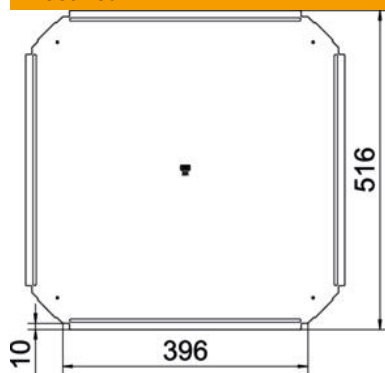

A2 Roostevaba teras 1.4301

2B hele, järeltöödeldud

Põhiandmed

Artiklinumber	7027866
Tüüp	RKD 400 A2
Nimetus 1	Kaas
Nimetus 2	risthargmikule
Tooja	OBO
Mõõde	B400mm
Materjal	Roostevaba teras 1.4301
Pinnakate	hele, järeltöödeldud
Pindala standard	
Väikseim täisühik	1
Koguse ühik	Tükk
Kaal	205 kg
Kaaluühik	kg/100 tk

Tehniline andmeleht

Kaas risthargmikule 400 A2

Artiklinumber: 7027866

Mõõtmed

Laius	400 mm
Pleki paksus	1 mm
Mõõt B	400 mm

Tehnilised andmed

Pöördfiksaatorite arv	0 St.
Kinnitusviis	peal asetsev
Sobib kaabliredelile	ei
Sobib kaablirennile	jah
Roostevaba teras, peitsitud	ei
Rakendustemperatuuri vahemiku max	120 °C
Rakendustemperatuuri vahemiku min	-20 °C