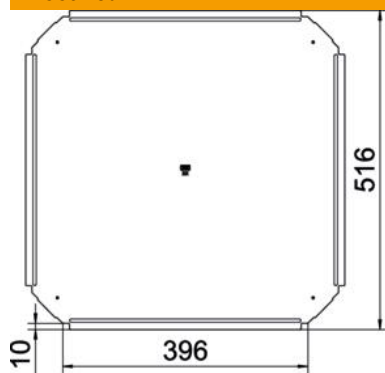

### Põhiandmed

Artiklinumber	7027846
Tüüp	RKD 400 DD
Nimetus 1	Kaas
Nimetus 2	risthargmikule
Tooja	OBO
Mõõde	B400mm
Materjal	Teras
Pinnakate	tsingitud lintmeetodil tsink/alumiinium, Double Dip
Pindala standard	DIN EN 10346
Väikseim täisühik	1
Koguse ühik	Tükk
Kaal	205 kg
Kaaluühik	kg/100 tk

## Mõõtmed

Laius	400 mm
Pleki paksus	1 mm
Mõõt B	400 mm