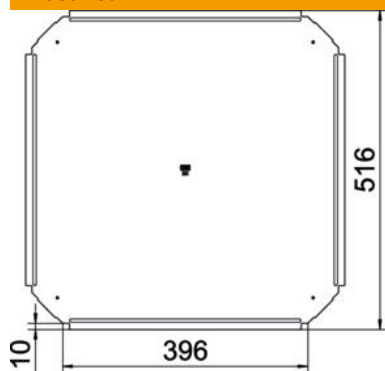

### Põhiandmed

Artiklinumber	7027806
Tüüp	RKD 400 FS
Nimetus 1	Kaas
Nimetus 2	risthargmikule
Tooja	OBO
Mõõde	B400mm
Materjal	Teras
Pinnakate	kuumtsingitud lintmeetodil
Pindala standard	DIN EN 10346
Väikseim täisühik	1
Koguse ühik	Tükk
Kaal	205 kg
Kaaluühik	kg/100 tk

## Mõõtmed

Laius	400 mm
Pleki paksus	1 mm
Mõõt B	400 mm