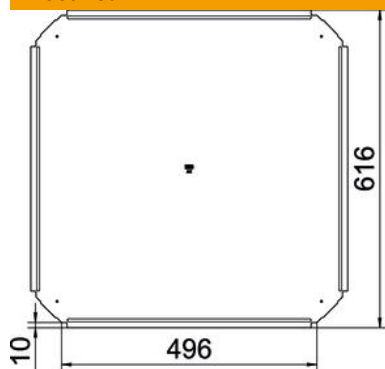

A2 Roostevaba teras 1.4301

2B hele, järeltöödeldud

Põhiandmed

Artiklinumber	7027868
Tüüp	RKD 500 A2
Nimetus 1	Kaas
Nimetus 2	risthargmikule
Tooja	OBO
Mõõde	B500mm
Materjal	Roostevaba teras 1.4301
Pinnakate	hele, järeltöödeldud
Pindala standard	
Väikseim täisühik	1
Koguse ühik	Tükk
Kaal	294 kg
Kaaluühik	kg/100 tk

Tehniline andmeleht

Kaas risthargmikule 500 A2

Artiklinumber: 7027868

Mõõtmed

Laius	500 mm
Pleki paksus	1 mm
Mõõt B	500 mm

Tehnilised andmed

Pöördfiksaatorite arv	0 St.
Kinnitusviis	peal asetsev
Sobib kaabliredelile	ei
Sobib kaablirennile	jah
Roostevaba teras, peitsitud	ei
Rakendustemperatuuri vahemiku max	120 °C
Rakendustemperatuuri vahemiku min	-20 °C