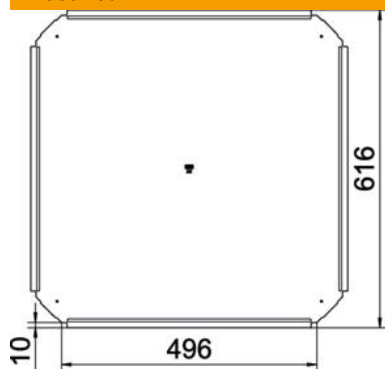

### Põhiandmed

Artiklinumber	7027848
Tüüp	RKD 500 DD
Nimetus 1	Kaas
Nimetus 2	risthargmikule
Tooja	OBO
Mõõde	B500mm
Materjal	Teras
Pinnakate	tsingitud lintmeetodil tsink/alumiinium, Double Dip
Pindala standard	DIN EN 10346
Väikseim täisühik	1
Koguse ühik	Tükk
Kaal	294 kg
Kaaluühik	kg/100 tk

## Mõõtmed

Laius	500 mm
Pleki paksus	1 mm
Mõõt B	500 mm