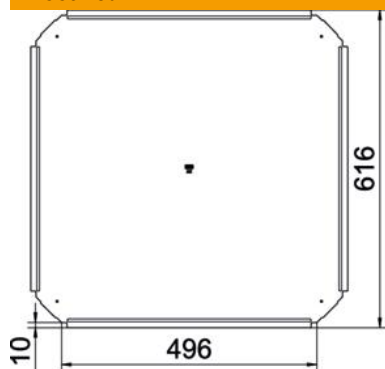

#### Põhiandmed

Artiklinumber	7027808
Tüüp	RKD 500 FS
Nimetus 1	Kaas
Nimetus 2	risthargmikule
Tooja	OBO
Mõõde	B500mm
Materjal	Teras
Pinnakate	kuumtsingitud lintmeetodil
Pindala standard	DIN EN 10346
Väikseim täisühik	1
Koguse ühik	Tükk
Kaal	294 kg
Kaaluühik	kg/100 tk

## Mõõtmed

Laius	500 mm
Pleki paksus	1 mm
Mõõt B	500 mm