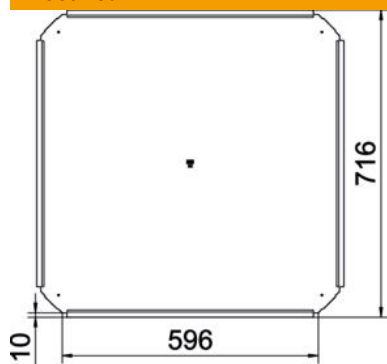

A2 Roostevaba teras 1.4301

2B hele, järeltöödeldud

Põhiandmed

Artiklinumber	7027870
Tüüp	RKD 600 A2
Nimetus 1	Kaas
Nimetus 2	risthargmikule
Tooja	OBO
Mõõde	B600mm
Materjal	Roostevaba teras 1.4301
Pinnakate	hele, järeltöödeldud
Pindala standard	
Väikseim täisühik	1
Koguse ühik	Tükk
Kaal	400 kg
Kaaluühik	kg/100 tk

Tehniline andmeleht

Kaas risthargmikule 600 A2

Artiklinumber: 7027870

Mõõtmed

Laius	600 mm
Pleki paksus	1 mm
Mõõt B	600 mm

Tehnilised andmed

Pöördfiksaatorite arv	0 St.
Kinnitusviis	peal asetsev
Sobib kaabliredelile	ei
Sobib kaablirennile	jah
Roostevaba teras, peitsitud	ei
Rakendustemperatuuri vahemiku max	120 °C
Rakendustemperatuuri vahemiku min	-20 °C