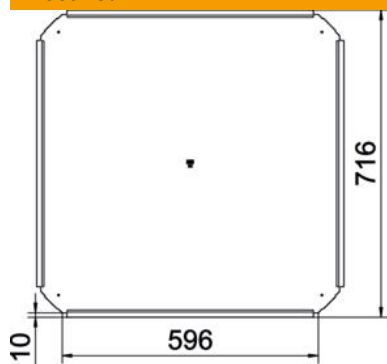

A4 roostevaba teras 1.4571

2B hele, järeltöödeldud

Põhiandmed

Artiklinumber	7027890
Tüüp	RKD 600 A4
Nimetus 1	Kaas
Nimetus 2	risthargmikule
Tooja	OBO
Mõõde	B600mm
Materjal	roostevaba teras 1.4571
Pinnakate	hele, järeltöödeldud
Pindala standard	
Väikseim täisühik	1
Koguse ühik	Tükk
Kaal	400 kg
Kaaluühik	kg/100 tk

Tehniline andmeleht

Kaas risthargmikule 600 A4

Artiklinumber: 7027890

Mõõtmed

Laius	600 mm
Pleki paksus	1 mm
Mõõt B	600 mm

Tehnilised andmed

Pöördfiksaatorite arv	0 St.
Kinnitusviis	peal asetsev
Sobib kaabliredelile	ei
Sobib kaablirennile	jah
Roostevaba teras, peitsitud	ei
Rakendustemperatuuri vahemiku max	120 °C
Rakendustemperatuuri vahemiku min	-20 °C