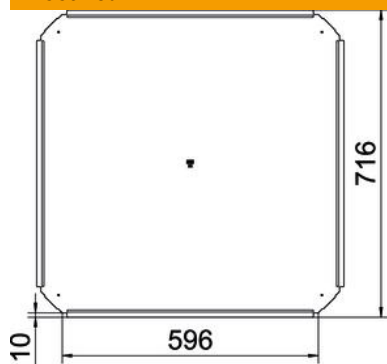

St Teras

DD tsingitud lintmeetodil tsink/alumiinium, Double Dip

Põhiandmed

Artiklinumber	7027850
Tüüp	RKD 600 DD
Nimetus 1	Kaas
Nimetus 2	risthargmikule
Tooja	OBO
Mõõde	B600mm
Materjal	Teras
Pinnakate	tsingitud lintmeetodil tsink/alumiinium, Double Dip
Pindala standard	DIN EN 10346
Väikseim täisühik	1
Koguse ühik	Tükk
Kaal	400 kg
Kaaluühik	kg/100 tk

Tehniline andmeleht

Kaas risthargmikule DD

Artiklinumber: 7027850

Mõõtmed

Laius	600 mm
Pleki paksus	1 mm
Mõõt B	600 mm

Tehnilised andmed

Pöördfiksaatorite arv	0 St.
Kinnitusviis	peal asetsev
Sobib kaabliredelile	ei
Sobib kaablirennile	jah
Roostevaba teras, peitsitud	ei
Rakendustemperatuuri vahemiku max	120 °C
Rakendustemperatuuri vahemiku min	-20 °C