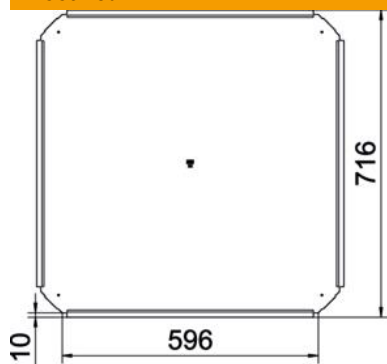

St Teras

FS kuumtsingitud lintmeetodil

Põhiandmed

| | |
|-------------------|----------------------------|
| Artiklinumber | 7027810 |
| Tüüp | RKD 600 FS |
| Nimetus 1 | Kaas |
| Nimetus 2 | risthargmikule |
| Tooja | OBO |
| Mõõde | B600mm |
| Materjal | Teras |
| Pinnakate | kuumtsingitud lintmeetodil |
| Pindala standard | DIN EN 10346 |
| Väikseim täisühik | 1 |
| Koguse ühik | Tükk |
| Kaal | 400 kg |
| Kaaluühik | kg/100 tk |

Tehniline andmeleht

Kaas risthargmikule FS

Artiklinumber: 7027810

Mõõtmed

| | |
|--------------|--------|
| Laius | 600 mm |
| Pleki paksus | 1 mm |
| Mõõt B | 600 mm |

Tehnilised andmed

| | |
|-----------------------------------|--------------|
| Pöördfiksaatorite arv | 0 St. |
| Kinnitusviis | peal asetsev |
| Sobib kaabliredelile | ei |
| Sobib kaablirennile | jah |
| Roostevaba teras, peitsitud | ei |
| Rakendustemperatuuri vahemiku max | 120 °C |
| Rakendustemperatuuri vahemiku min | -20 °C |