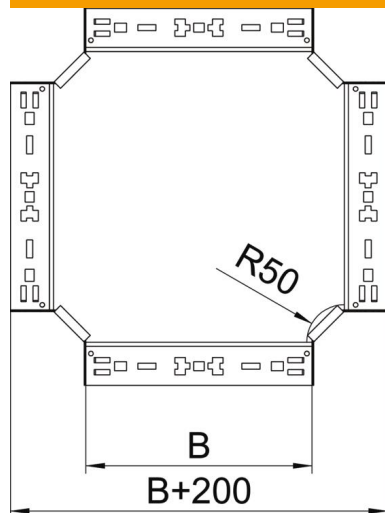

Tehniline andmeleht

Risthargmik Magic 110 FS

Artiklinumber: 7027161

Kiirühendussüsteemiga ristmik. Kõigile kaablirennitüüpidele küljekõrgusega 110 mm.

St Teras

FS kuumtsingitud lintmeetodil

Põhiandmed

Artiklinumber	7027161
Tüüp	RKM 110 FS
Nimetus 1	Risthargmik
Nimetus 2	Magic ühendusega
Tooja	OBO
Mõõde	110x100
Materjal	Teras
Pinnakate	kuumtsingitud lintmeetodil
Pindala standard	DIN EN 10346
Väikseim täisühik	1
Koguse ühik	Tükk
Kaal	124,7 kg
Kaaluühik	kg/100 tk

Tehniline andmeleht

Risthargmik Magic 110 FS

Artiklinumber: 7027161

Mõõtmed

Laius	100 mm
Kõrgus	110 mm
Pleki paksus	1,25 mm
Mõõt B	100 mm

Tehnilised andmed

Pölv (nurk)	90°
Ühenduse teostus	intergreeritud jätkuelement
Toimetagamine	ei
Põhjapleki materjali paksus	1,25 mm
NATO aukude muster	ei
Ümbersuunaja	horisontaalne
Roostevaba teras, peitsitud	ei
Pika sildega teostus	ei
kaablikandursüsteemi liitmiku tüüp	Klõpskinnitus
Tala paksus	1,25 mm