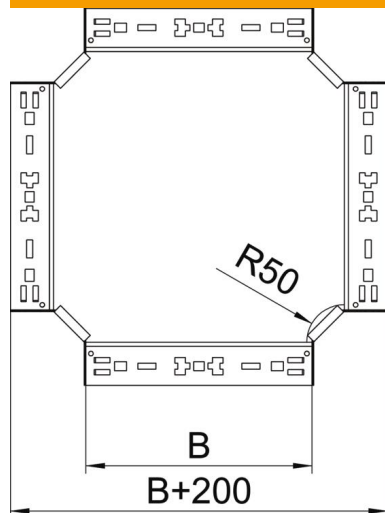

Tehniline andmeleht

Risthargmik Magic 110 FS

Artiklinumber: 7027163

Kiirühendussüsteemiga ristmik. Kõigile kaablirennitüüpidele küljekõrgusega 110 mm.

St Teras

FS kuumtsingitud lintmeetodil

Põhiandmed

Artiklinumber	7027163
Tüüp	RKM 115 FS
Nimetus 1	Risthargmik
Nimetus 2	Magic ühendusega
Tooja	OBO
Mõõde	110x150
Materjal	Teras
Pinnakate	kuumtsingitud lintmeetodil
Pindala standard	DIN EN 10346
Väikseim täisühik	1
Koguse ühik	Tükk
Kaal	156,1 kg
Kaaluühik	kg/100 tk

Tehniline andmeleht

Risthargmik Magic 110 FS

Artiklinumber: 7027163

Mõõtmed

Laius	150 mm
Kõrgus	110 mm
Pleki paksus	1,25 mm
Mõõt B	150 mm

Tehnilised andmed

Pölv (nurk)	90°
Ühenduse teostus	intergreeritud jätkuelement
Toimetagamine	ei
Põhjapleki materjali paksus	1,25 mm
NATO aukude muster	ei
Ümbersuunaja	horisontaalne
Roostevaba teras, peitsitud	ei
Pika sildega teostus	ei
kaablikandursüsteemi liitmiku tüüp	Klõpskinnitus
Tala paksus	1,25 mm