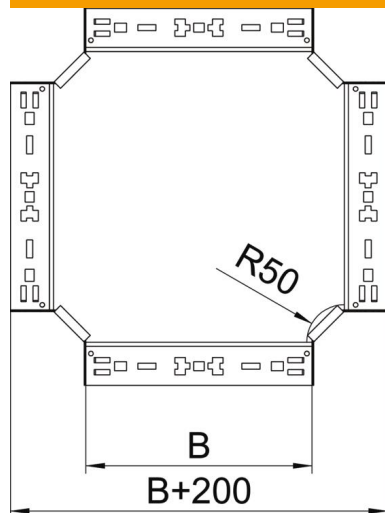

Tehniline andmeleht

Risthargmik Magic 110 FT

Artiklinumber: 7027183

Kiirühendussüsteemiga ristmik. Kõigile kaablirennitüüpidele küljekõrgusega 110 mm.

St Teras

FT Kuumtsingitud kastmismeetodil

Põhiandmed

Artiklinumber	7027183
Tüüp	RKM 115 FT
Nimetus 1	Risthargmik
Nimetus 2	Magic ühendusega
Tooja	OBO
Mõõde	110x150
Materjal	Teras
Pinnakate	Kuumtsingitud kastmismeetodil
Pindala standard	DIN EN ISO 1461
Väikseim täisühik	1
Koguse ühik	Tükk
Kaal	167,4 kg
Kaaluühik	kg/100 tk

Tehniline andmeleht

Risthargmik Magic 110 FT

Artiklinumber: 7027183

Mõõtmed

Laius	110 mm
Kõrgus	110 mm
Pleki paksus	1,25 mm
Mõõt B	150 mm

Tehnilised andmed

Pölv (nurk)	90°
Ühenduse teostus	intergreeritud jätkuelement
Toimetagamine	ei
Põhjapleki materjali paksus	1,25 mm
NATO aukude muster	ei
Ümbersuunaja	horisontaalne
Roostevaba teras, peitsitud	ei
Pika sildega teostus	ei
kaablikandursüsteemi liitmiku tüüp	Klõpskinnitus
Tala paksus	1,25 mm