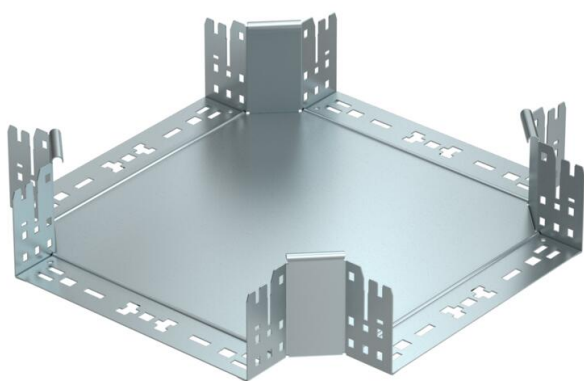

## Risthargmik Magic 110 FS

Artiklinumber: 7027165

Kiirühendussüsteemiga ristmik. Kõigile kaablirennitüüpidele küljekõrgusega 110 mm.

**St** Teras

**FS** kuumtsingitud lintmeetodil

### Põhiandmed

Artiklinumber	7027165
Tüüp	RKM 120 FS
Nimetus 1	Risthargmik
Nimetus 2	Magic ühendusega
Tooja	OBO
Mõõde	110x200
Materjal	Teras
Pinnakate	kuumtsingitud lintmeetodil
Pindala standard	DIN EN 10346
Väikseim täisühik	1
Koguse ühik	Tükk
Kaal	192,3 kg
Kaaluühik	kg/100 tk

### Mõõtmed

Laius	200 mm
Kõrgus	110 mm
Pleki paksus	1,25 mm
Mõõt B	200 mm

### Tehnilised andmed

Pölv (nurk)	90°
Ühenduse teostus	intergreeritud jätkuelement
Toimetagamine	ei
Põhjapleki materjali paksus	1,25 mm
NATO aukude muster	ei
Ümbersuunaja	horisontaalne
Roostevaba teras, peitsitud	ei
Pika sildega teostus	ei
kaablikandursüsteemi liitmiku tüüp	Klõpskinnitus
Tala paksus	1,25 mm