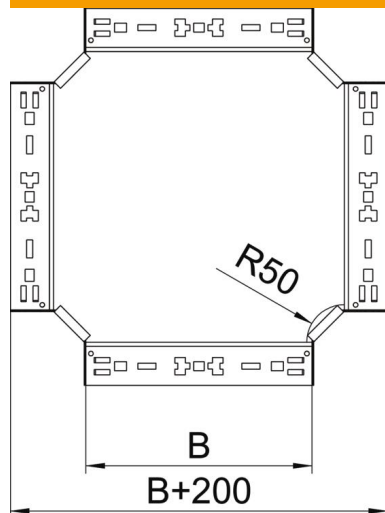

### Põhiandmed

Artiklinumber	7027165
Tüüp	RKM 120 FS
Nimetus 1	Risthargmik
Nimetus 2	Magic ühendusega
Tooja	OBO
Mõõde	110x200
Materjal	Teras
Pinnakate	kuumtsingitud lintmeetodil
Pindala standard	DIN EN 10346
Väikseim täisühik	1
Koguse ühik	Tükk
Kaal	192,3 kg
Kaaluühik	kg/100 tk

### Mõõtmed

Laius	200 mm
Kõrgus	110 mm
Pleki paksus	1,25 mm
Mõõt B	200 mm