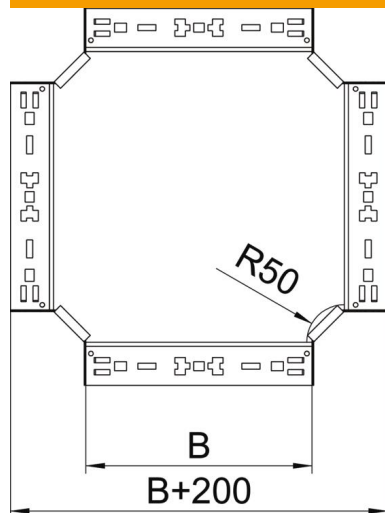

### Põhiandmed

Artiklinumber	7027167
Tüüp	RKM 130 FS
Nimetus 1	Risthargmik
Nimetus 2	Magic ühendusega
Tooja	OBO
Mõõde	110x300
Materjal	Teras
Pinnakate	kuumtsingitud lintmeetodil
Pindala standard	DIN EN 10346
Väikseim täisühik	1
Koguse ühik	Tükk
Kaal	277,6 kg
Kaaluühik	kg/100 tk

### Mõõtmed

Laius	300 mm
Kõrgus	110 mm
Pleki paksus	1,25 mm
Mõõt B	300 mm