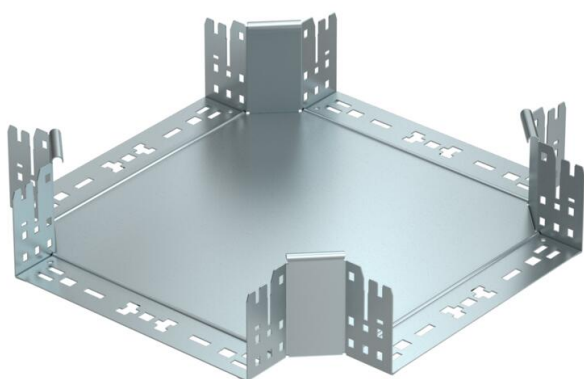

## Risthargmik Magic 110 FS

Artiklinumber: 7027167

Kiirühendussüsteemiga ristmik. Kõigile kaablirennitüüpidele küljekõrgusega 110 mm.

**St** Teras

**FS** kuumtsingitud lintmeetodil

### Põhiandmed

Artiklinumber	7027167
Tüüp	RKM 130 FS
Nimetus 1	Risthargmik
Nimetus 2	Magic ühendusega
Tooja	OBO
Mõõde	110x300
Materjal	Teras
Pinnakate	kuumtsingitud lintmeetodil
Pindala standard	DIN EN 10346
Väikseim täisühik	1
Koguse ühik	Tükk
Kaal	277,6 kg
Kaaluühik	kg/100 tk

### Mõõtmed

Laius	300 mm
Kõrgus	110 mm
Pleki paksus	1,25 mm
Mõõt B	300 mm

### Tehnilised andmed

Pölv (nurk)	90°
Ühenduse teostus	integreeritud jätkuelement
Toimetagamine	ei
Põhjapleki materjali paksus	1,25 mm
NATO aukude muster	ei
Ümbersuunaja	horisontaalne
Roostevaba teras, peitsitud	ei
Pika sildega teostus	ei
kaablikandursüsteemi liitmiku tüüp	Klõpskinnitus
Tala paksus	1,25 mm