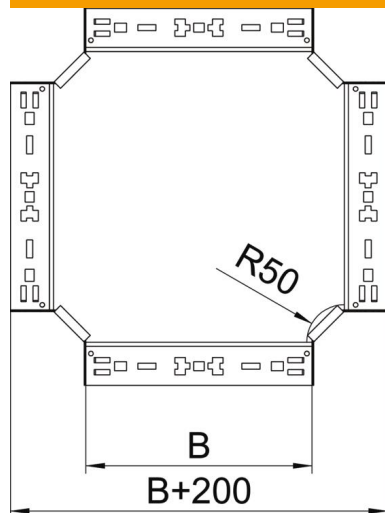

Tehniline andmeleht

Risthargmik Magic 110 FS

Artiklinumber: 7027169

Kiirühendussüsteemiga ristmik. Kõigile kaablirennitüüpidele küljekõrgusega 110 mm.

St Teras

FS kuumtsingitud lintmeetodil

Põhiandmed

Artiklinumber	7027169
Tüüp	RKM 140 FS
Nimetus 1	Risthargmik
Nimetus 2	Magic ühendusega
Tooja	OBO
Mõõde	110x400
Materjal	Teras
Pinnakate	kuumtsingitud lintmeetodil
Pindala standard	DIN EN 10346
Väikseim täisühik	1
Koguse ühik	Tükk
Kaal	374,8 kg
Kaaluühik	kg/100 tk

Tehniline andmeleht

Risthargmik Magic 110 FS

Artiklinumber: 7027169

Mõõtmed

Laius	400 mm
Kõrgus	110 mm
Pleki paksus	1,25 mm
Mõõt B	400 mm

Tehnilised andmed

Pölv (nurk)	90°
Ühenduse teostus	intergreeritud jätkuelement
Toimetagamine	ei
Põhjapleki materjali paksus	1,25 mm
NATO aukude muster	ei
Ümbersuunaja	horisontaalne
Roostevaba teras, peitsitud	ei
Pika sildega teostus	ei
kaablikandursüsteemi liitmiku tüüp	Klõpskinnitus
Tala paksus	1,25 mm