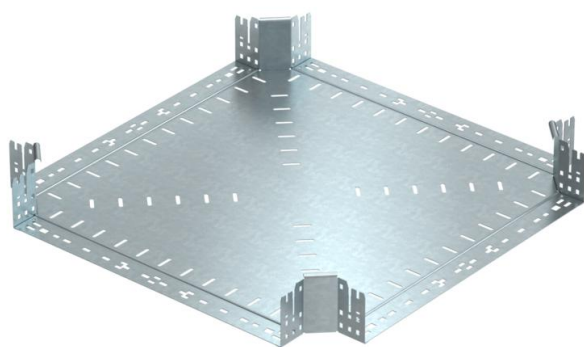

Tehniline andmeleht

Risthargmik Magic 110 FT

Artiklinumber: 7027193

Kiirühendussüsteemiga ristmik. Kõigile kaablirennitüüpidele küljekõrgusega 110 mm.

St Teras

FT Kuumtsingitud kastmismeetodil

Põhiandmed

Artiklinumber	7027193
Tüüp	RKM 160 FT
Nimetus 1	Risthargmik
Nimetus 2	Magic ühendusega
Tooja	OBO
Mõõde	110x600
Materjal	Teras
Pinnakate	Kuumtsingitud kastmismeetodil
Pindala standard	DIN EN ISO 1461
Väikseim täisühik	1
Koguse ühik	Tükk
Kaal	690,9 kg
Kaaluühik	kg/100 tk

Tehniline andmeleht

Risthargmik Magic 110 FT

Artiklinumber: 7027193

Mõõtmed

Laius	600 mm
Kõrgus	110 mm
Pleki paksus	1,25 mm
Mõõt B	600 mm

Tehnilised andmed

Pölv (nurk)	90°
Ühenduse teostus	integreeritud jätkuelement
Toimetagamine	ei
Põhjapleki materjali paksus	1,25 mm
NATO aukude muster	ei
Ümbersuunaja	horisontaalne
Roostevaba teras, peitsitud	ei
Pika sildega teostus	ei
kaablikandursüsteemi liitmiku tüüp	Klõpskinnitus
Tala paksus	1,25 mm