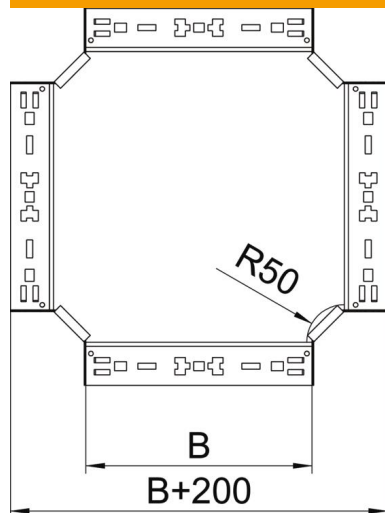

Tehniline andmeleht

Risthargmik Magic 110 FT

Artiklinumber: 7027193

Kiirühendussüsteemiga ristmik. Kõigile kaablirennitüüpidele küljekõrgusega 110 mm.

St Teras

FT Kuumtsingitud kastmismeetodil

Põhiandmed

Artiklinumber	7027193
Tüüp	RKM 160 FT
Nimetus 1	Risthargmik
Nimetus 2	Magic ühendusega
Tooja	OBO
Mõõde	110x600
Materjal	Teras
Pinnakate	Kuumtsingitud kastmismeetodil
Pindala standard	DIN EN ISO 1461
Väikseim täisühik	1
Koguse ühik	Tükk
Kaal	690,9 kg
Kaaluühik	kg/100 tk

Tehniline andmeleht

Risthargmik Magic 110 FT

Artiklinumber: 7027193

Mõõtmed

Laius	600 mm
Kõrgus	110 mm
Pleki paksus	1,25 mm
Mõõt B	600 mm

Tehnilised andmed

Pölv (nurk)	90°
Ühenduse teostus	integreeritud jätkuelement
Toimetagamine	ei
Põhjapleki materjali paksus	1,25 mm
NATO aukude muster	ei
Ümbersuunaja	horisontaalne
Roostevaba teras, peitsitud	ei
Pika sildega teostus	ei
kaablikandursüsteemi liitmiku tüüp	Klõpskinnitus
Tala paksus	1,25 mm