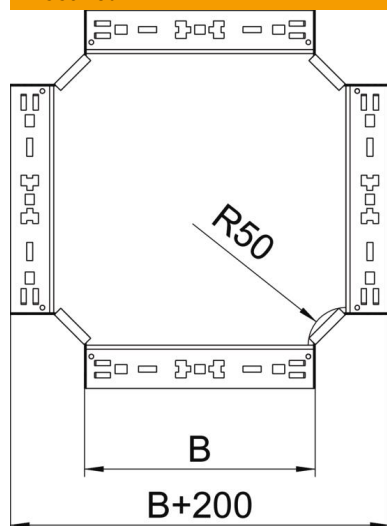

### Põhiandmed

Artiklinumber	7027001
Tüüp	RKM 610 FS
Nimetus 1	Risthargmik
Nimetus 2	Magic ühendusega
Tooja	OBO
Mõõde	60x100
Materjal	Teras
Pinnakate	kuumtsingitud lintmeetodil
Pindala standard	DIN EN 10346
Väikseim täisühik	1
Koguse ühik	Tükk
Kaal	92,5 kg
Kaaluühik	kg/100 tk

### Mõõtmed

Laius	100 mm
Laius	4 in
Kõrgus	60 mm
Kõrgus	2 in
Pleki paksus	1,25 mm
Mõõt B	100 mm