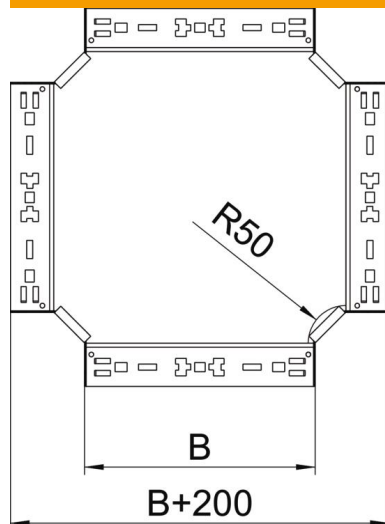

Tehniline andmeleht

Risthargmik Magic 60 FT

Artiklinumber: 7027021

Kiirühendussüsteemiga ristmik. Kõigile kaablirennitüüpidele küljekõrgusega 60 mm.

St Teras

FT Kuumtsingitud kastmismeetodil

Põhiandmed

Artiklinumber	7027021
Tüüp	RKM 610 FT
Nimetus 1	Risthargmik
Nimetus 2	Magic ühendusega
Tooja	OBO
Mõõde	60x100
Materjal	Teras
Pinnakate	Kuumtsingitud kastmismeetodil
Pindala standard	DIN EN ISO 1461
Väikseim täisühik	1
Koguse ühik	Tükk
Kaal	100 kg
Kaaluühik	kg/100 tk

Tehniline andmeleht

Risthargmik Magic 60 FT

Artiklinumber: 7027021

Mõõtmed

Laius	100 mm
Laius	4 in
Kõrgus	60 mm
Kõrgus	2 in
Pleki paksus	1,25 mm
Mõõt B	100 mm

Tehnilised andmed

Põlv (nurk)	90°
Ühenduse teostus	intergreeritud jätkuelement
Toimetagamine	jah
Põhjapleki materjali paksus	1,25 mm
Ümbersuunaja	horisontaalne
Roostevaba teras, peitsitud	ei
Pika sildega teostus	ei
kaablikandursüsteemi liitmiku tüüp	Klõpskinnitus
Tala paksus	1,25 mm