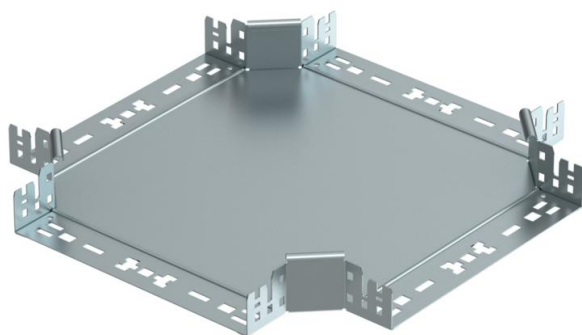

## Risthargmik Magic 60 FS

Artiklinumber: 7027005

Kiirühendussüsteemiga ristmik. Kõigile kaablirennitüüpidele küljekõrgusega 60 mm.

**St** Teras

**FS** kuumtsingitud lintmeetodil

### Põhiandmed

Artiklinumber	7027005
Tüüp	RKM 620 FS
Nimetus 1	Risthargmik
Nimetus 2	Magic ühendusega
Tooja	OBO
Mõõde	60x200
Materjal	Teras
Pinnakate	kuumtsingitud lintmeetodil
Pindala standard	DIN EN 10346
Väikseim täisühik	1
Koguse ühik	Tükk
Kaal	159,8 kg
Kaaluühik	kg/100 tk

### Mõõtmed

Laius	200 mm
Laius	8 in
Kõrgus	60 mm
Kõrgus	2 in
Pleki paksus	1,25 mm
Mõõt B	200 mm

### Tehnilised andmed

Põlv (nurk)	90°
Ühenduse teostus	intergreeritud jätkuelement
Toimetagamine	jah
Põhjapleki materjali paksus	1,25 mm
NATO aukude muster	ei
Ümbersuunaja	horisontaalne
Roostevaba teras, peitsitud	ei
Pika sildega teostus	ei
kaablikandursüsteemi liitmiku tüüp	Klõpskinnitus
Tala paksus	1,25 mm