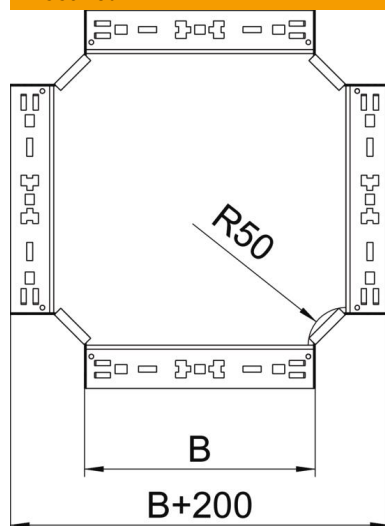

### Põhiandmed

Artiklinumber	7027005
Tüüp	RKM 620 FS
Nimetus 1	Risthargmik
Nimetus 2	Magic ühendusega
Tooja	OBO
Mõõde	60x200
Materjal	Teras
Pinnakate	kuumtsingitud lintmeetodil
Pindala standard	DIN EN 10346
Väikseim täisühik	1
Koguse ühik	Tükk
Kaal	159,8 kg
Kaaluühik	kg/100 tk

### Mõõtmed

Laius	200 mm
Laius	8 in
Kõrgus	60 mm
Kõrgus	2 in
Pleki paksus	1,25 mm
Mõõt B	200 mm